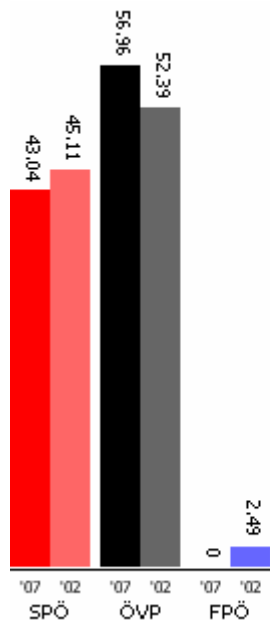

Gemeinde: Pöttelsdorf

Ergebnis Gemeinderatswahl

	Wahl 7.10.07		Wahl 2002		Diff.	Mandate		Diff.
	Stimmen	%	Stimmen	%	%	neu	alt	
Wahlberechtigt	620		574		8.01	13	13	0
Abgegeben	553	89.19	502	87.46	1.74			
Ungültig	36	6.51	35	6.97	-0.46			
Gültig	517	93.49	467	93.03	0.46			
SPÖ	227	43.91	220	47.11	-3.20	6	6	0
ÖVP	275	53.19	225	48.18	5.01	7	7	0
FBL	15	2.90			2.90	0		0
FPÖ			22	4.71	-4.71		0	0

Ergebnis Bürgermeisterwahl

	Wahl 7.10.07		Wahl 2002		Diff.
	Stimmen	%	Stimmen	%	%
Wahlberechtigt	620		574		8.01
Abgegeben	553	89.19	502	87.46	1.74
Ungültig	7	1.27	21	4.18	-2.92
Gültig	546	98.73	481	95.82	2.92

	Kandidaten Wahl 7.10.07			Kandidaten Wahl 2002		
	Kandidat	Stimmen	%	Kandidat	Stimmen	%
SPÖ	Leyrer	235	43.04	Leyrer	217	45.11
ÖVP	Schuber	311	56.96	Pöttschacher	252	52.39
FPÖ				Kogler	12	2.49