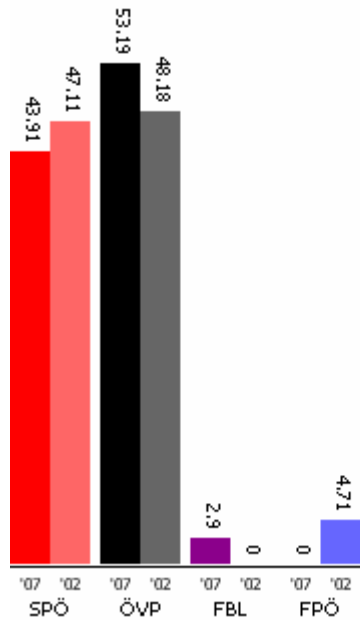

Gemeinde: Pöttelsdorf

Ergebnis Gemeinderatswahl

	Wahl 7.10.07		Wahl 2002		Diff.	Mandate		Diff.
	Stimmen	%	Stimmen	%	%	neu	alt	
Wahlberechtigt	620		574		8.01	13	13	0
Abgegeben	553	89.19	502	87.46	1.74			
Ungültig	36	6.51	35	6.97	-0.46			
Gültig	517	93.49	467	93.03	0.46			
SPÖ	227	43.91	220	47.11	-3.20	6	6	0
ÖVP	275	53.19	225	48.18	5.01	7	7	0
FBL	15	2.90			2.90	0		0
FPÖ			22	4.71	-4.71		0	0

Ergebnis Bürgermeisterwahl

	Wahl 7.10.07		Wahl 2002		Diff.
	Stimmen	%	Stimmen	%	%
Wahlberechtigt	620		574		8.01
Abgegeben	553	89.19	502	87.46	1.74
Ungültig	7	1.27	21	4.18	-2.92
Gültig	546	98.73	481	95.82	2.92

	Kandidaten Wahl 7.10.07			Kandidaten Wahl 2002		
	Kandidat	Stimmen	%	Kandidat	Stimmen	%
SPÖ	Leyrer	235	43.04	Leyrer	217	45.11
ÖVP	Schuber	311	56.96	Pöttschacher	252	52.39
FPÖ				Kogler	12	2.49